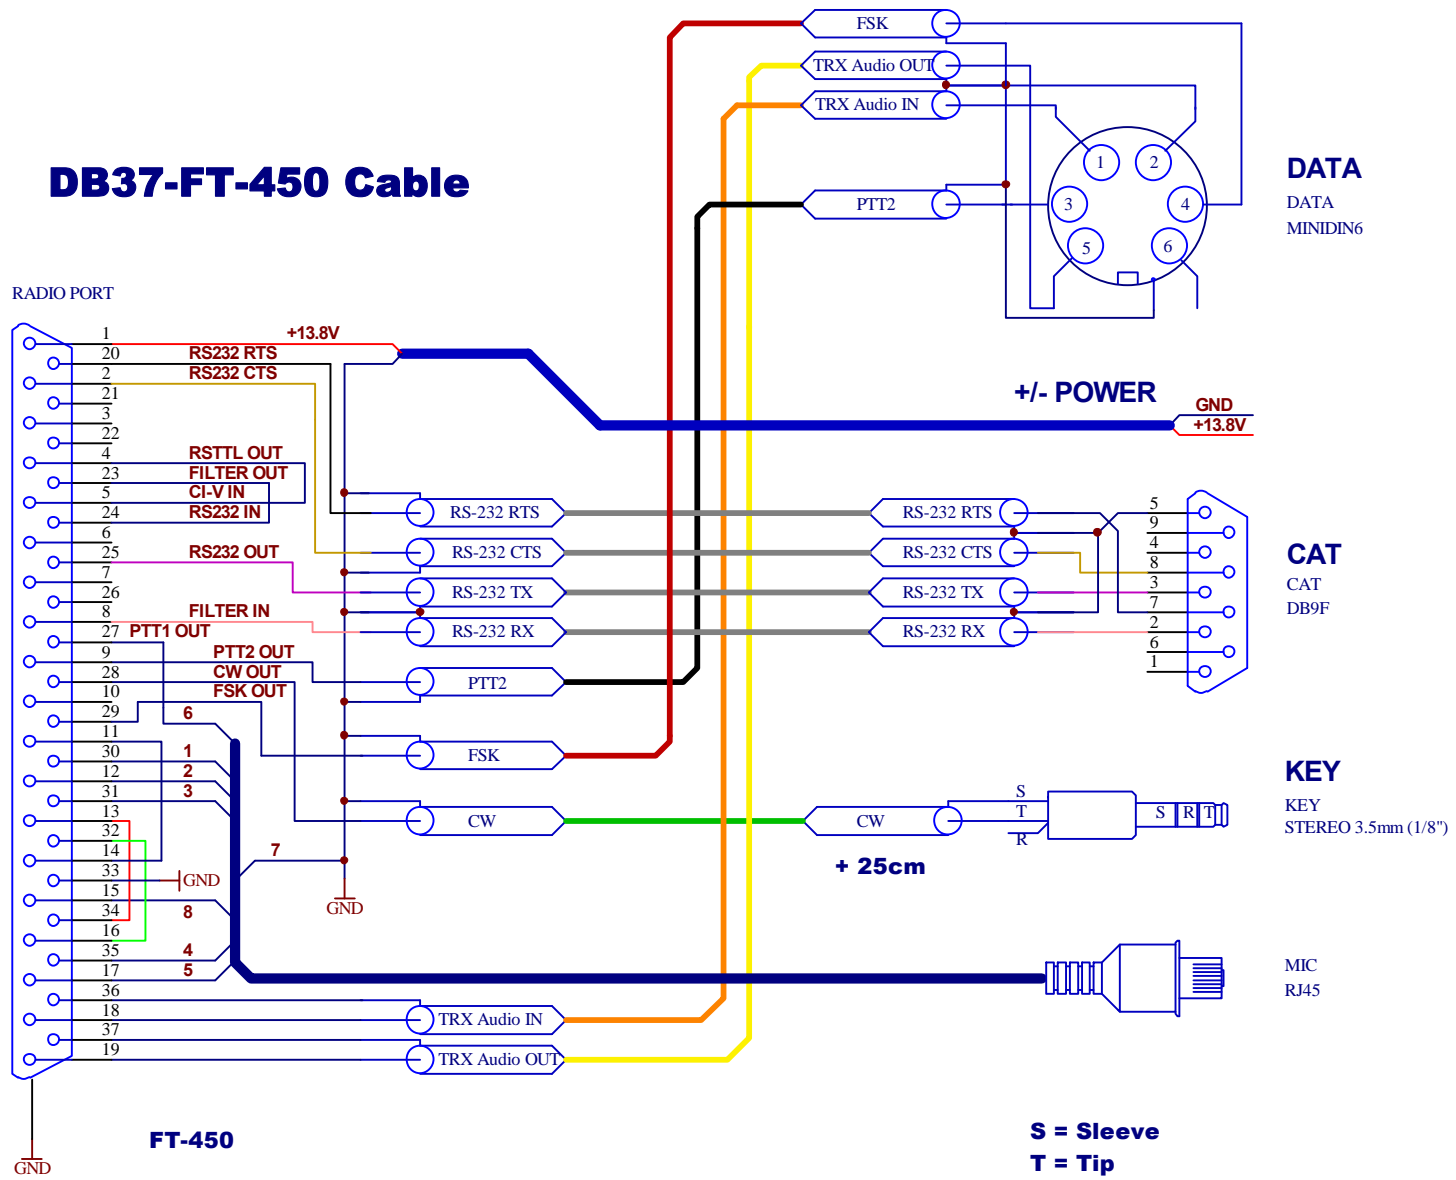

# DB37-FT-450 Cable

**FT-450**

**Notes:**

**S = Sleeve**  
**T = Tip**  
**R = Ring**