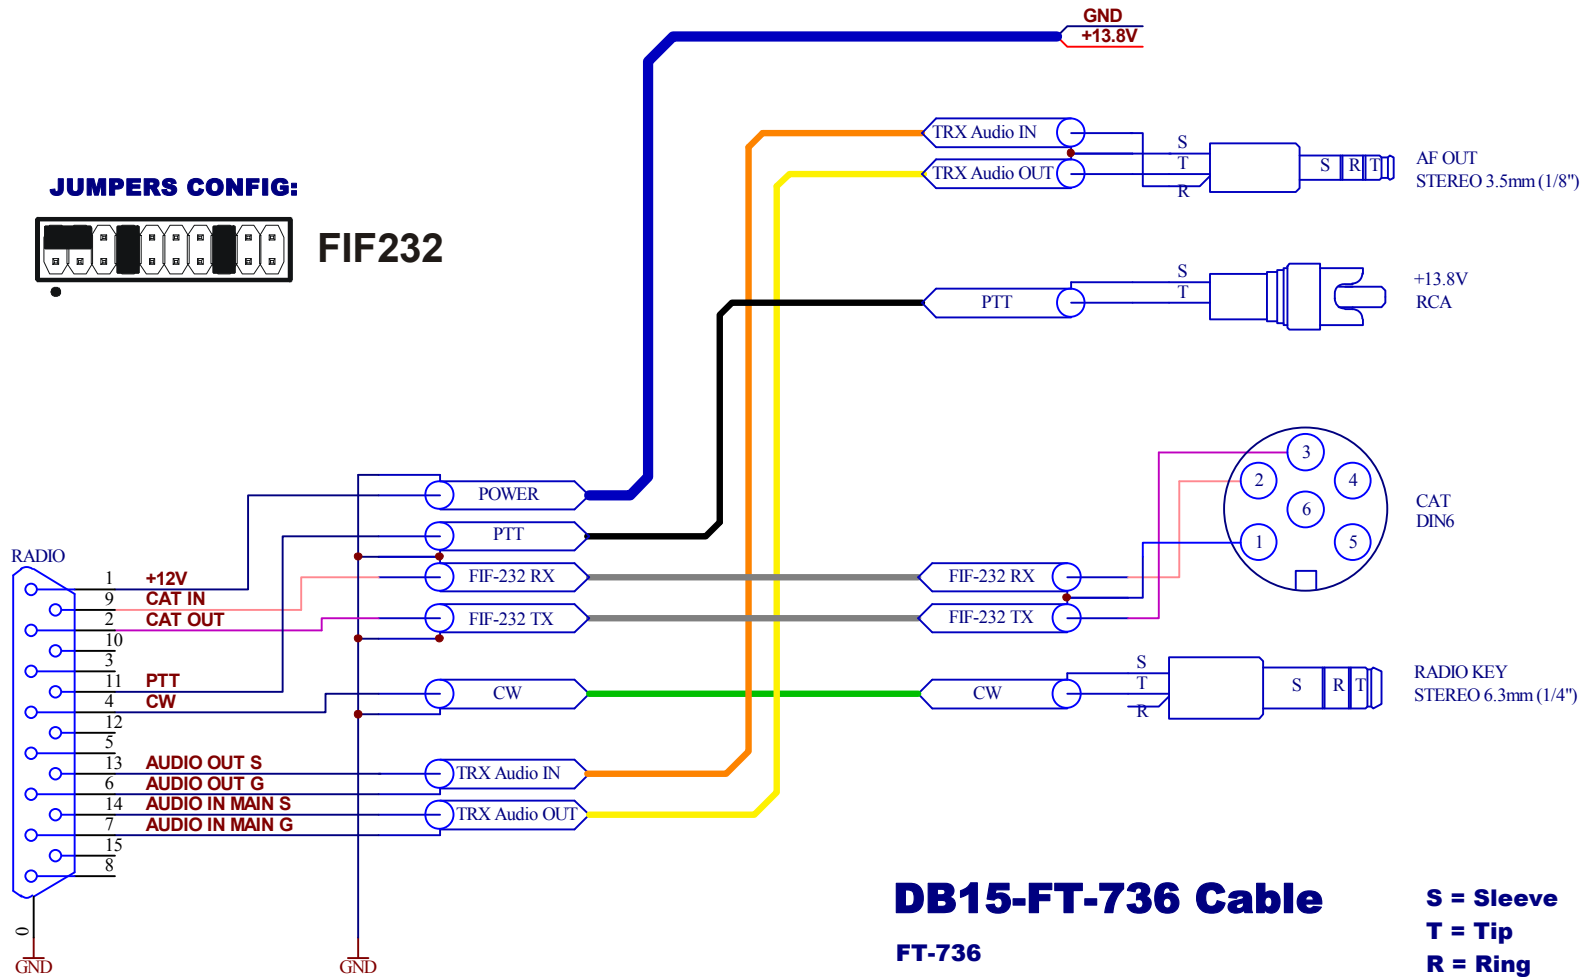

**JUMPERS CONFIG:**

**FIF232**

**DB15-FT-736 Cable**  
FT-736

**S = Sleeve**  
**T = Tip**  
**R = Ring**